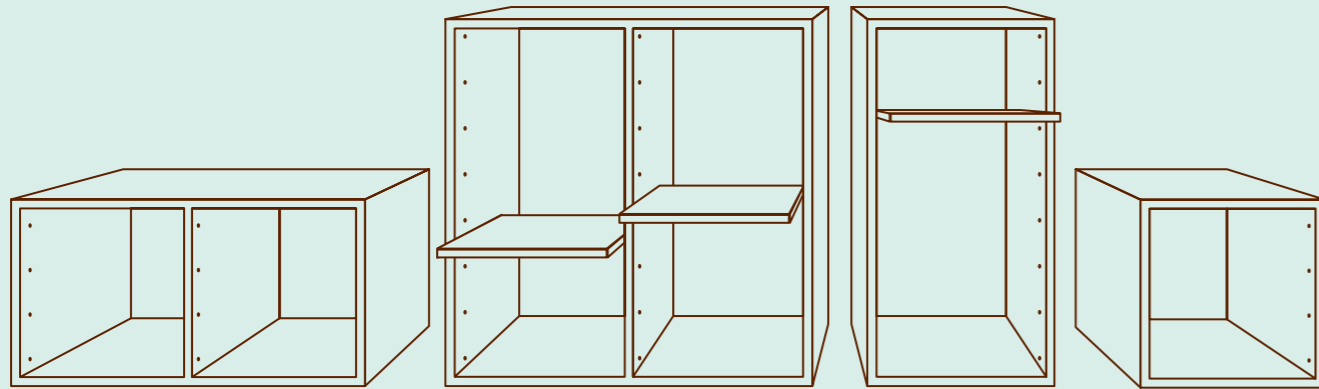

VENDBAR

ATBO reolen er vendbar, og hylderne kan isættes både vandret og lodret.

REOLDYBDER

ATBO reolen leveres som standard i 3 størrelser - hel reol, halv reol og kvart reol. Alle 3 størrelser produceres i 2 dybder - 30 cm og 34,5 cm.