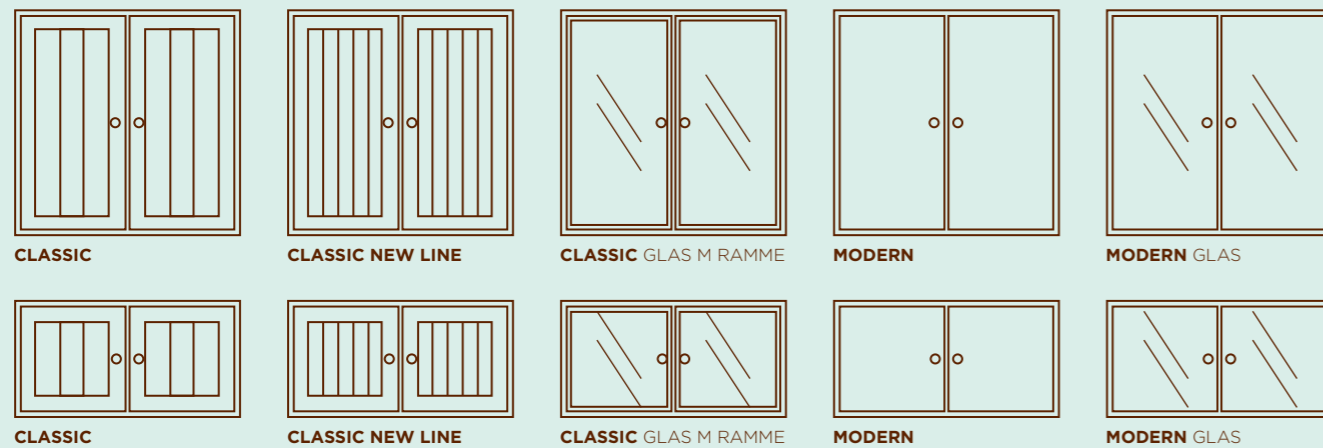

LÅGER

SKUFFER - SOKLER - HYLDER

TRÆSORTER OG BEHANDLINGSMULIGHEDER

Ubehandlet træ er sårbart overfor væsker, fedt og støv. Det anbefales derfor at overfladebehandle reolerne. En overfladebehandling mætter træet og bevarer en pæn og ren overflade. Reolerne kan enten bestilles hos ATBO inkl. den ønskede behandling, eller man kan selv behandle dem med lak eller olie. Alle produkter kan købes hos ATBO, og vejledningen udleveres ved køb.

KLAR OLIE

Ved en oliebehandling suges olien ned i reolen og mætter træet. Hvis man ønsker et mat og neutralt look på sin reol, skal man vælge denne form for behandling. Kræver vedligeholdelse hvert 3.-4. år.

MAT LAK

Ved en lakbehandling forsegles træet og overfladen får et lettere glansfuldt udtryk. Kræver ikke vedligeholdelse.

HVID OLIE

Ved en oliebehandling suges olien ned i reolen og mætter træet. Hvis man ønsker et mat og hvidligt look på sin reol, skal man vælge den hvide olie til sin behandling. Kræver vedligeholdelse hvert 3.-4. år.