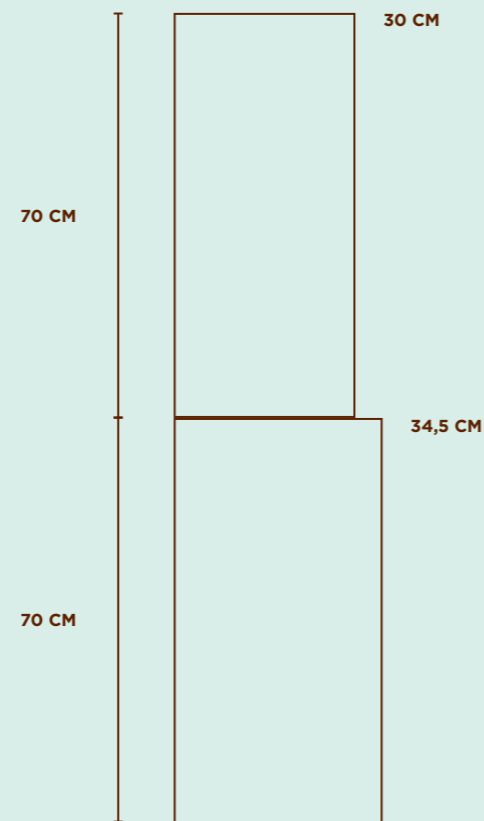

VENDBAR

ATBO reolen er vendbar, og hylderne kan isættes både vandret og lodret.

REOLDYBDER

ATBO reolen leveres som standard i 3 størrelser - hel reol, halv reol og kvart reol. Alle 3 størrelser produceres i 2 dybder - 30 cm og 34,5 cm.

REOLER 30 CM DYB			REOLER 34,5 CM DYB		
HEL 70x70x30 cm	HALV 35,6x70x30 cm	KVART 35,6x35,6x30 cm	HEL 70x70x34,5 cm	HALV 35,6x70x34,5 cm	KVART 35,6x35,6x34,5 cm
3.355,-	2.195,-	1.465,-	3.555,-	2.395,-	1.665,-