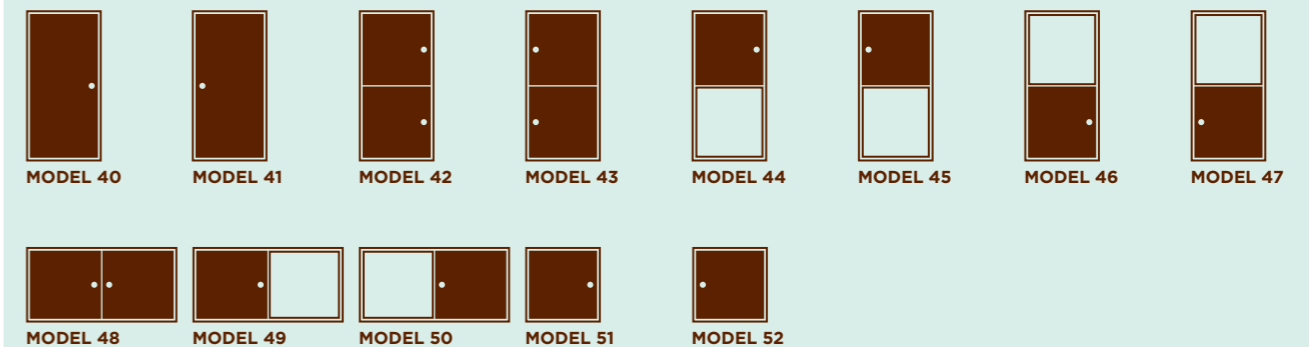

HALVE OG KVARTE REOLER MODEL 40-52

VED BESTILLING AF REOL OG LÅGER OPLYS VENLIGST MODELNUMMER.