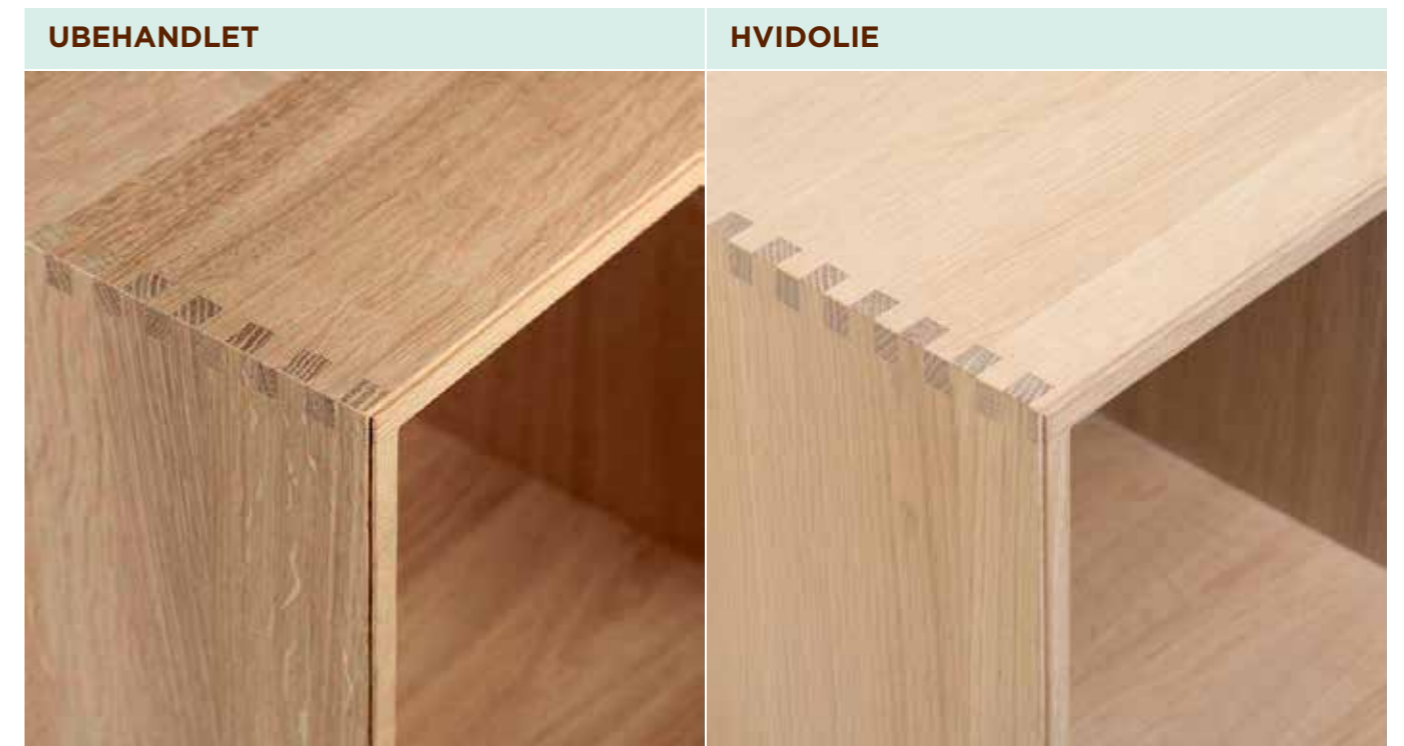

MASSIV EG Prislister 2016

REOLER 30 CM DYB			REOLER 34,5 CM DYB		
HEL 70x70x30 cm	HALV 35,6x70x30 cm	KVART 35,6x35,6x30 cm	HEL 70x70x34,5 cm	HALV 35,6x70x34,5 cm	KVART 35,6x35,6x34,5 cm
3.845,-	2.675,-	1.595,-	4.055,-	2.875,-	1.795,-

SOKLER 30 CM DYB		SOKLER 34,5 CM DYB	
HEL 70x7x27 cm	HALV 35,6x7x27 cm	HEL 70x7x32 cm	HALV 35,6x7x32 cm
525,-	425,-	625,-	525,-

HYLDER 30 CM DYB		HYLDER 34,5 CM DYB	
HEL 67,5x28,4 cm	HALV 33,1x28,4 cm	HEL 67,5x32,6 cm	HALV 33,1x32,6 cm
605,-	365,-	665,-	425,-

SKUFFER CLASSIC & MODERN			LÅGER CLASSIC & MODERN	
ARKIV højde 4 cm	LILLE højde 10 cm	STOR højde 16 cm	STOR 70x35 cm	LILLE 35x35 cm
469,-	569,-	629,-	1.329,-	929,-

Ovenstående priser er ubehandlet.
Ved køb af skuffer/låger medfølger greb/tryklås

TILBEHØR

LÅGER MODERN, GLAS		OPHÆNG		
STOR 70x35 cm	LILLE 35x35 cm	HEL 70 cm	HALV 35 cm	AFSTANDSLISTE
799,-	599,-	249,-	198,-	98,-

BEN			HJUL			
NR. 1 10 cm	NR. 2 15 cm	NR. 3 20 cm	NR. 1 (MAT) 10 cm	NR. 2 (BLANK) 10 cm	NR. 3 (AKRYL) 10 cm	NR. 4 6,5 cm
65,-	75,-	85,-	198,-	198,-	119,-	59,-

OLIE-/LAKPRODUKTER					LØSE GREB	LÅS
KLAR OLIE 0,75 liter	KLAR OLIE 2,5 liter	HVID OLIE 0,75 liter	HVID OLIE 2,5 liter	MAT LAK 1 liter	ALLE TYPEN	
189,-	539,-	229,-	579,-	259,-	30,-	349,-

OVERFLADEBEHANDLING

TILLÆGSPRISER FOR OVERFLADEBEHANDLING KLAR OLIE, HVIDOLIE & MAT LAK			
HEL REOL	HALV REOL	KVART REOL	BEHANDLING AF LÅGE/SOKKEL/HYLDE/SKUFFE
598,-	498,-	398,-	95,-