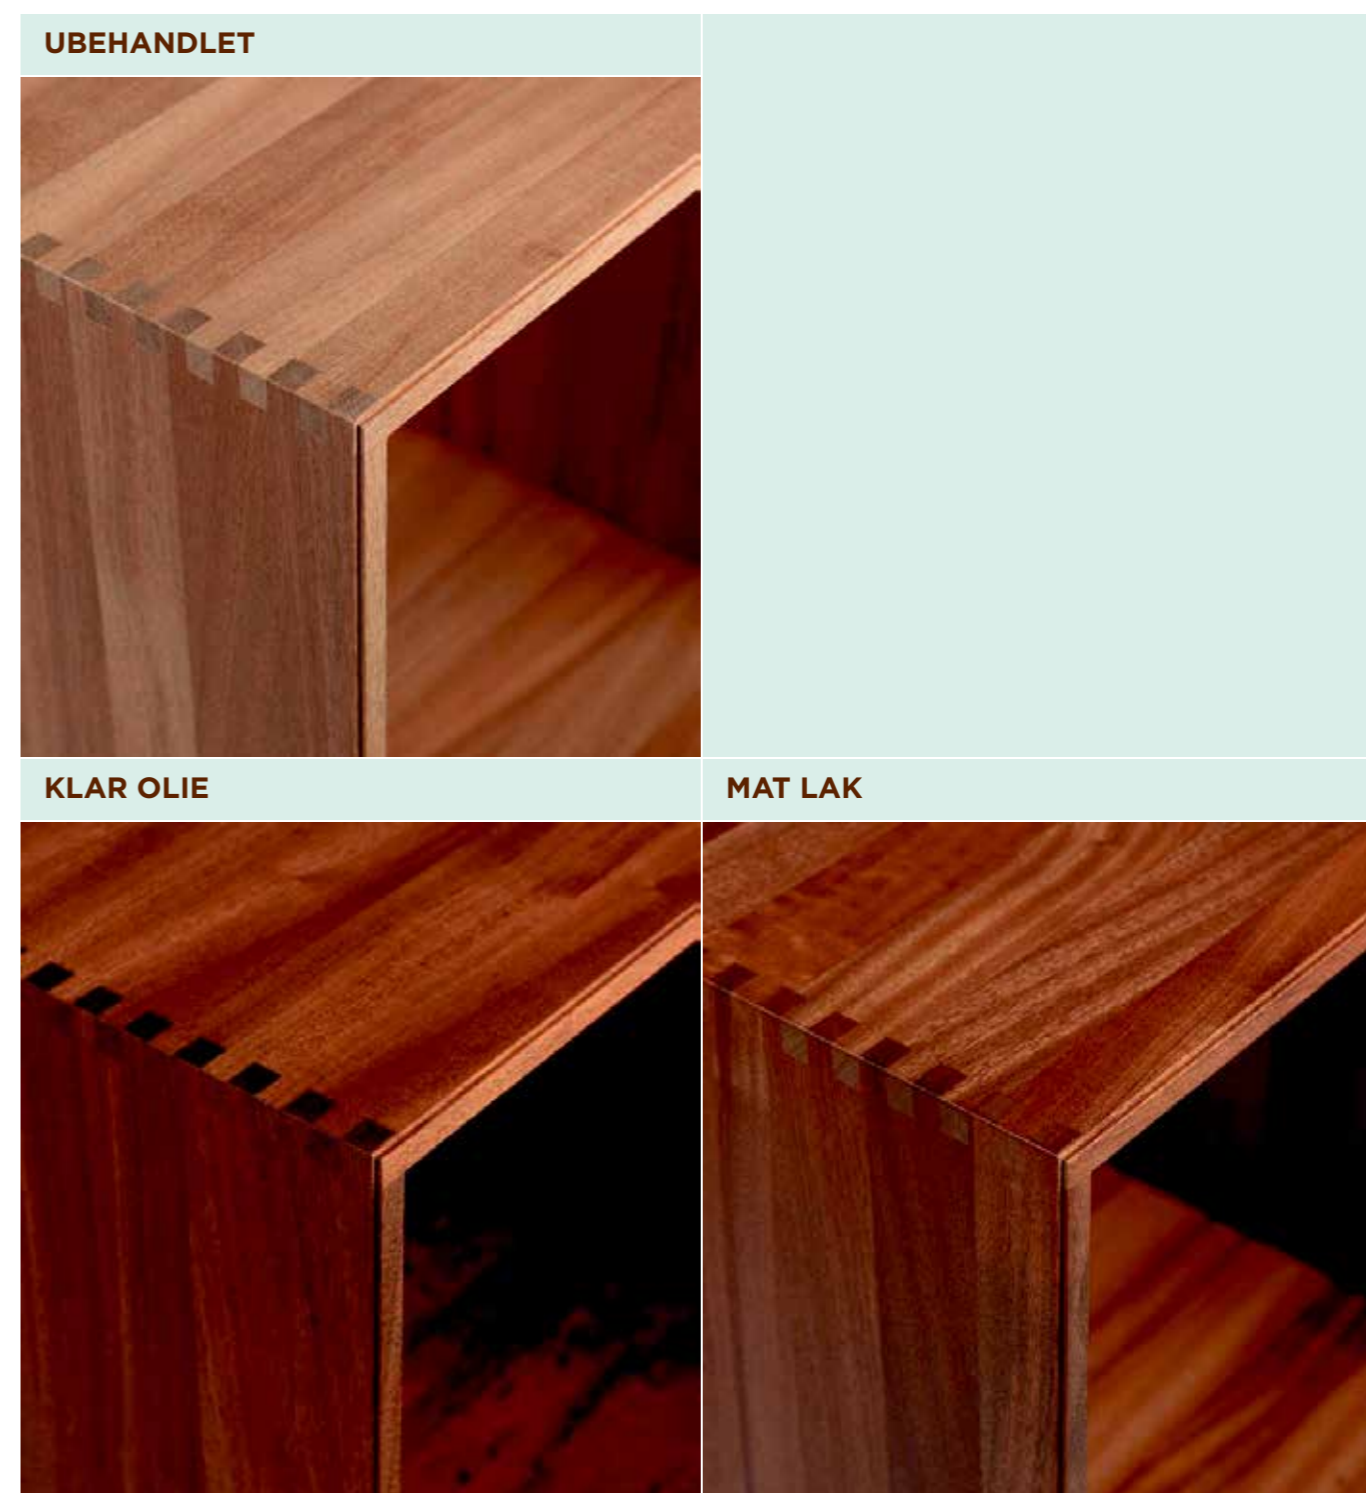

MASSIV MAHOGNI Prislister 2016

REOLER 30 CM DYB			REOLER 34,5 CM DYB		
HEL 70x70x30 cm	HALV 35,6x70x30 cm	KVART 35,6x35,6x30 cm	HEL 70x70x34,5 cm	HALV 35,6x70x34,5 cm	KVART 35,6x35,6x34,5 cm
3.775,-	2.625,-	1.575,-	3.975,-	2.825,-	1.775,-

SOKLER 30 CM DYB		SOKLER 34,5 CM DYB	
HEL 70x7x27 cm	HALV 35,6x7x27 cm	HEL 70x7x32 cm	HALV 35,6x7x32 cm
495,-	395,-	595,-	495,-

HYLDER 30 CM DYB		HYLDER 34,5 CM DYB	
HEL 67,5x28,4 cm	HALV 33,1x28,4 cm	HEL 67,5x32,6 cm	HALV 33,1x32,6 cm
595,-	345,-	645,-	395,-

SKUFFER CLASSIC & MODERN			LÅGER CLASSIC & MODERN	
ARKIV højde 4 cm	LILLE højde 10 cm	STOR højde 16 cm	STOR 70x35 cm	LILLE 35x35 cm
449,-	549,-	599,-	1.299,-	899,-

Ovenstående priser er ubehandlet.
Ved køb af skuffer/låger medfølger greb/tryklås

TILBEHØR

LÅGER MODERN, GLAS		OPHÆNG		
STOR 70x35 cm	LILLE 35x35 cm	HEL 70 cm	HALV 35 cm	AFSTANDSLISTE
799,-	599,-	249,-	198,-	98,-

BEN			HJUL			
NR. 1 10 cm	NR. 2 15 cm	NR. 3 20 cm	NR. 1 (MAT) 10 cm	NR. 2 (BLANK) 10 cm	NR. 3 (AKRYL) 10 cm	NR. 4 6,5 cm
65,-	75,-	85,-	198,-	198,-	119,-	59,-

OLIE-/LAKPRODUKTER					LØSE GREB	LÅS
KLAR OLIE 0,75 liter	KLAR OLIE 2,5 liter	HVID OLIE 0,75 liter	HVID OLIE 2,5 liter	MAT LAK 1 liter	ALLE TYPEN	
189,-	539,-	229,-	579,-	259,-	30,-	349,-

OVERFLADEBEHANDLING

TILLÆGSPRISER FOR OVERFLADEBEHANDLING KLAR OLIE, HVIDOLIE & MAT LAK

HEL REOL	HALV REOL	KVART REOL	BEHANDLING AF LÅGE/SOKKEL/HYLDE/SKUFFE
598,-	498,-	398,-	95,-