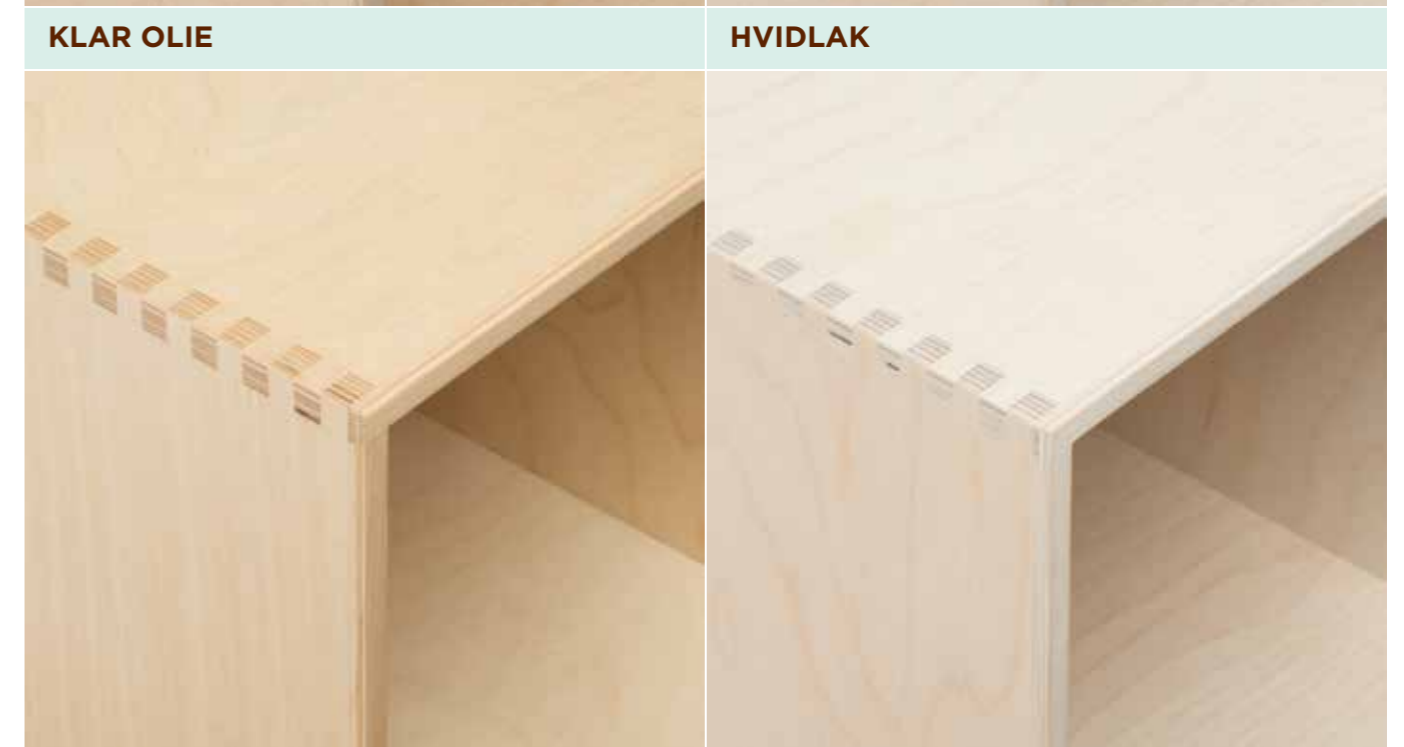

KRYDSFINÉR BIRK Prislister 2016

REOLER 30 CM DYB			REOLER 34,5 CM DYB		
HEL 70x70x30 cm	HALV 35,6x70x30 cm	KVART 35,6x35,6x30 cm	HEL 70x70x34,5 cm	HALV 35,6x70x34,5 cm	KVART 35,6x35,6x34,5 cm
1.395,-	855,-	545,-	1.595,-	955,-	645,-

SOKLER 30 CM DYB		SOKLER 34,5 CM DYB	
HEL 70x7x27 cm	HALV 35,6x7x27 cm	HEL 70x7x32 cm	HALV 35,6x7x32 cm
315,-	215,-	365,-	265,-

HYLDER 30 CM DYB		HYLDER 34,5 CM DYB	
HEL 67,5x28,4 cm	HALV 33,1x28,4 cm	HEL 67,5x32,6 cm	HALV 33,1x32,6 cm
185,-	145,-	215,-	175,-

SKUFFER CLASSIC & MODERN			LÅGER CLASSIC & MODERN	
ARKIV højde 4 cm	LILLE højde 10 cm	STOR højde 16 cm	STOR 70x35 cm	LILLE 35x35 cm
399,-	499,-	549,-	999,-	899,-

Ovenstående priser er ubehandlet.
Ved køb af skuffer/låger medfølger greb/tryklås

TILBEHØR

LÅGER MODERN, GLAS		OPHÆNG		
STOR 70x35 cm	LILLE 35x35 cm	HEL 70 cm	HALV 35 cm	AFSTANDSLISTE
799,-	599,-	249,-	198,-	98,-

BEN			HJUL			
NR. 1 10 cm	NR. 2 15 cm	NR. 3 20 cm	NR. 1 (MAT) 10 cm	NR. 2 (BLANK) 10 cm	NR. 3 (AKRYL) 10 cm	NR. 4 6,5 cm
65,-	75,-	85,-	198,-	198,-	119,-	59,-

OLIE-/LAKPRODUKTER					LØSE GREB	LÅS
KLAR OLIE 0,75 liter	KLAR OLIE 2,5 liter	HVID OLIE 0,75 liter	HVID OLIE 2,5 liter	MAT LAK 1 liter	ALLE TYPEN	
189,-	539,-	229,-	579,-	259,-	30,-	349,-

OVERFLADEBEHANDLING

TILLÆGSPRISER FOR OVERFLADEBEHANDLING KLAR OLIE, HVIDOLIE & MAT LAK

HEL REOL	HALV REOL	KVART REOL	BEHANDLING AF LÅGE/SOKKEL/HYLDE/SKUFFE
598,-	498,-	398,-	95,-